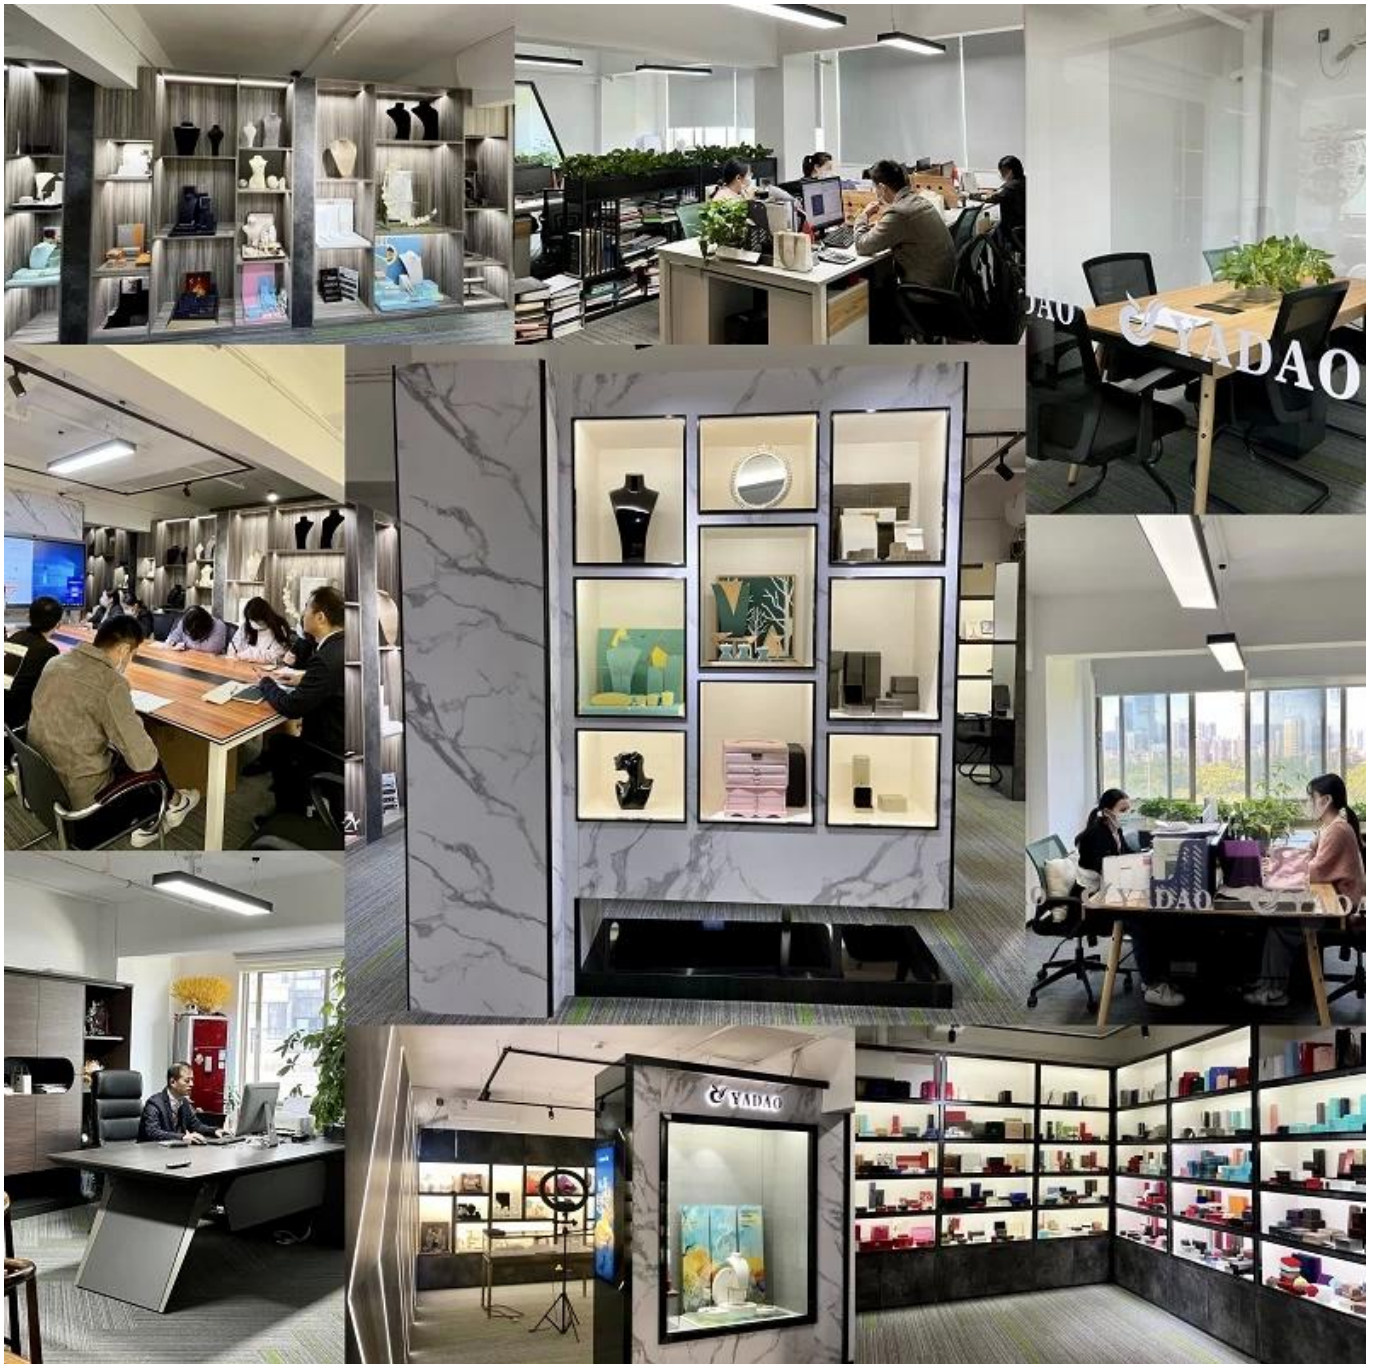

Ambalajlama