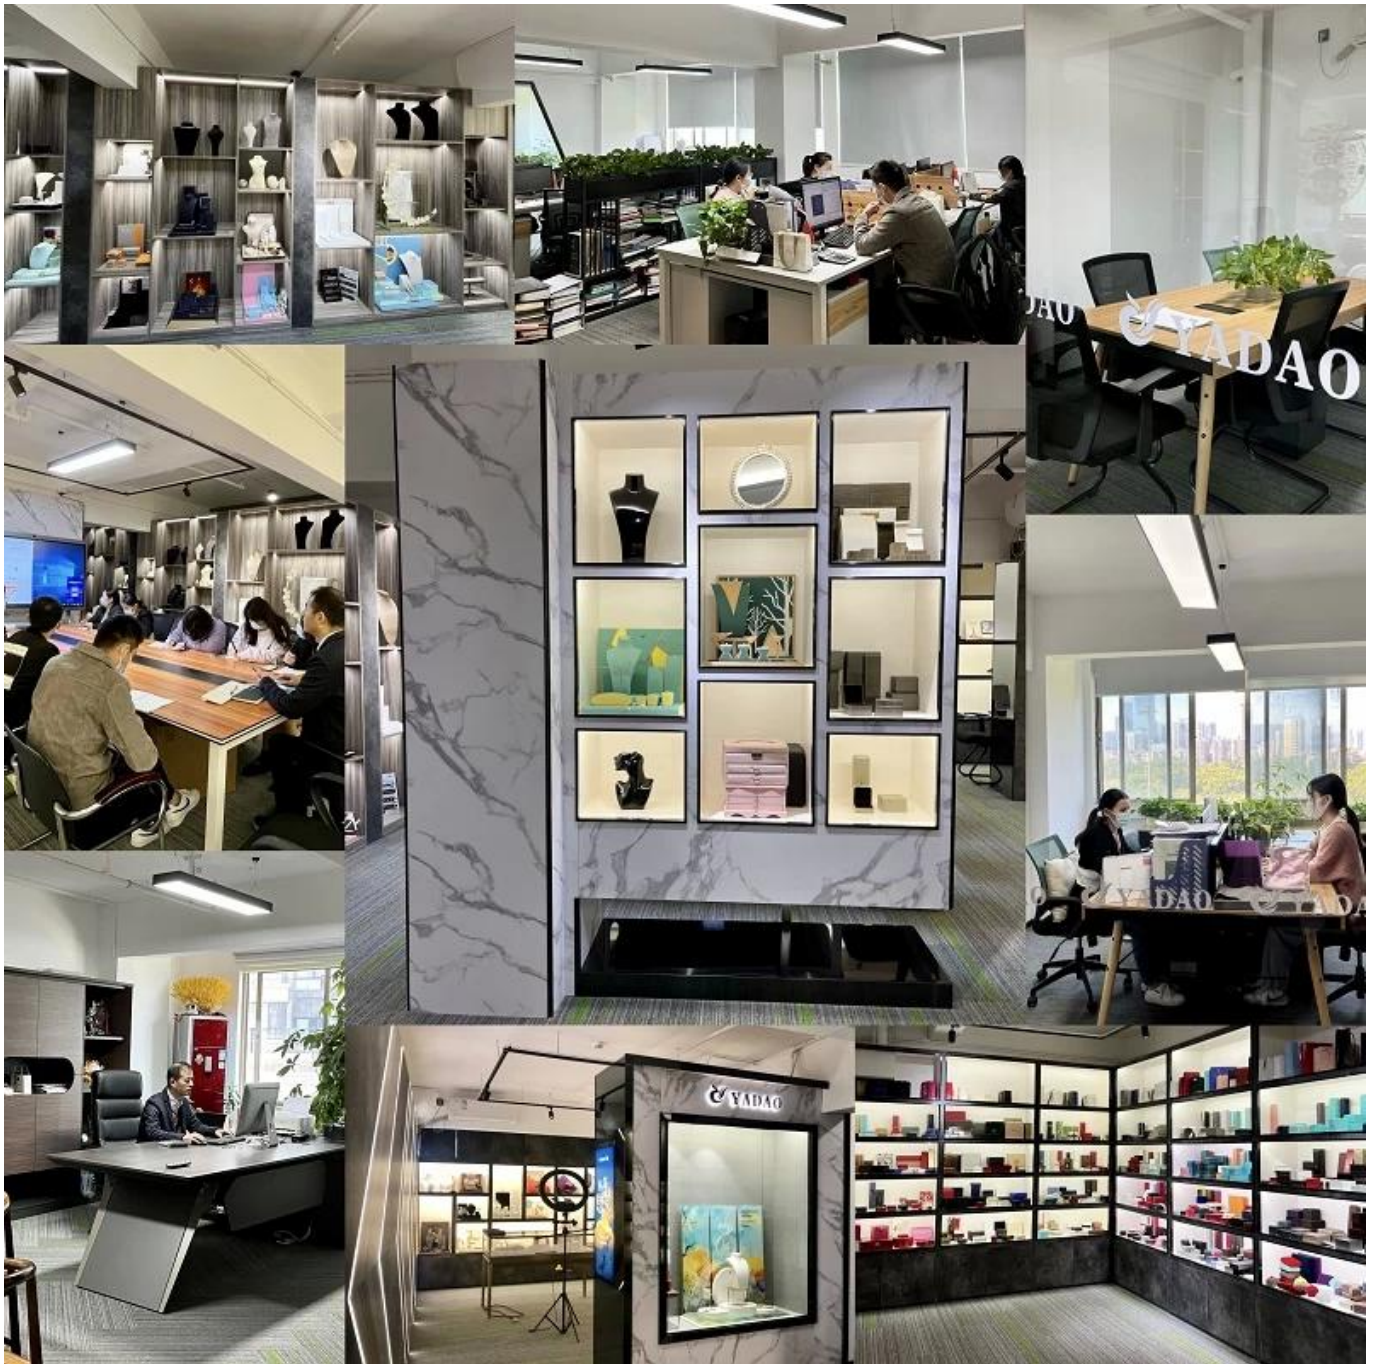

Yadao Ofisi

Ambalajlama